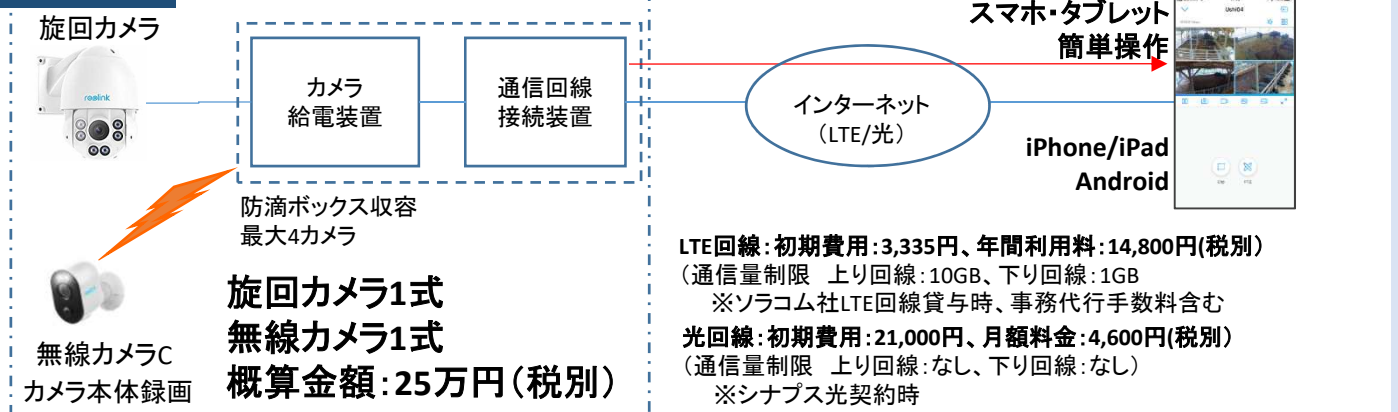

- 高画質200万画素
- 旋回不可
- 水平画角 120度
- 自由雲台クランプ付
- マイク・スピーカ付

無線カメラB(LEDライト付)

- 高画質200万画素
- 旋回不可
- 水平画角 100度
- 自由雲台クランプ付
- マイク・スピーカ付

無線カメラC(AB両機能付)

- 高画質200万画素
- 旋回不可
- 水平画角 105度
- 自由雲台クランプ付
- マイク・スピーカ付

全カメラ共通:

- カメラ本体録画機能(MicroSD、最大64GB)

システム例

無線中継