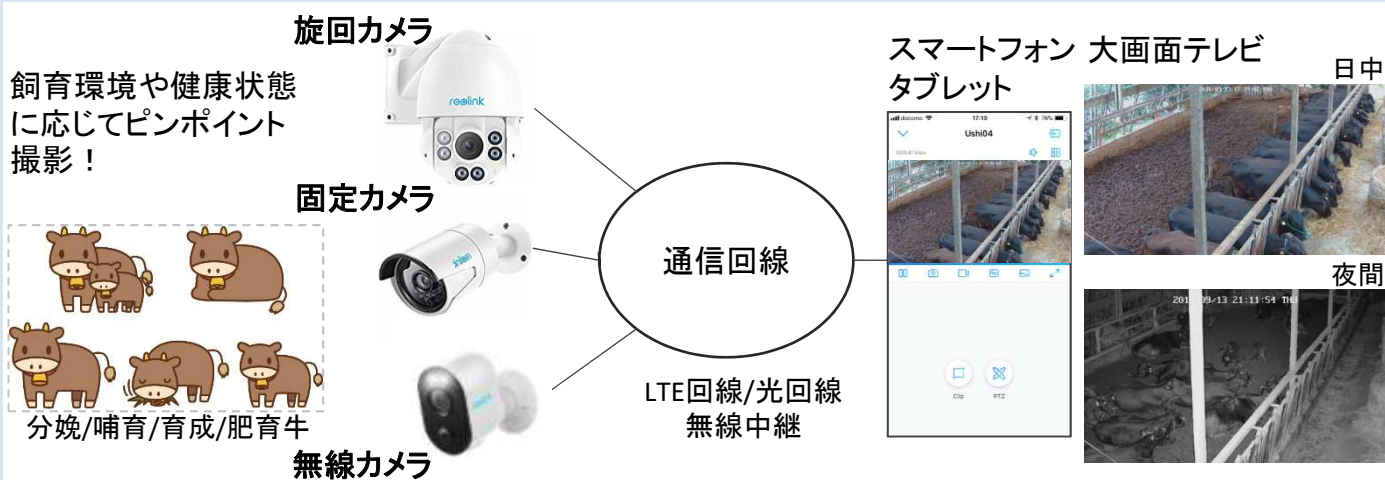

スマートフォン・タブレット・パソコンで見れます！

肉用牛見守りカメラのご紹介

キレイ

簡単

安価

防犯カメラとしてもご利用いただけます！

カメラ種別	画質 (画素数)	暗視機能	録画機能	旋回・拡大機能	マイク 機能	システム価格 (税別)
旋回カメラ	500万画素	自動切替 (カラー・白黒)	本体録画 (MicroSDカード)	水平:360度 垂直:90度 拡大:光学4倍+ デジタル4倍	外付	20.5万円～
固定カメラA	500万画素			拡大:デジタル4倍	内蔵	14.5万円～
無線カメラC	200万画素			拡大:なし LEDライト・バッテリー付	内蔵	14.5万円～

- 初期費用 : 3,335円
- 年間利用料 : 14,800円～

デモ機設置、お見積りは無料です。お問い合わせはこちらまで。

HOIDE 株式会社ほいで(HOIDE) 田中

携帯 080-1705-4718

鹿児島市中央町6-1 シナプスビル

当社はインターネット「シナプス(SYNAPSE)」のグループ会社です。

回転カメラ

- 超高画質500万画素
- 水平360度、垂直90度旋回
- 水平画角 87～31度
- 光学4倍+デジタル4倍ズーム
- マイクなし(外付オプション可)